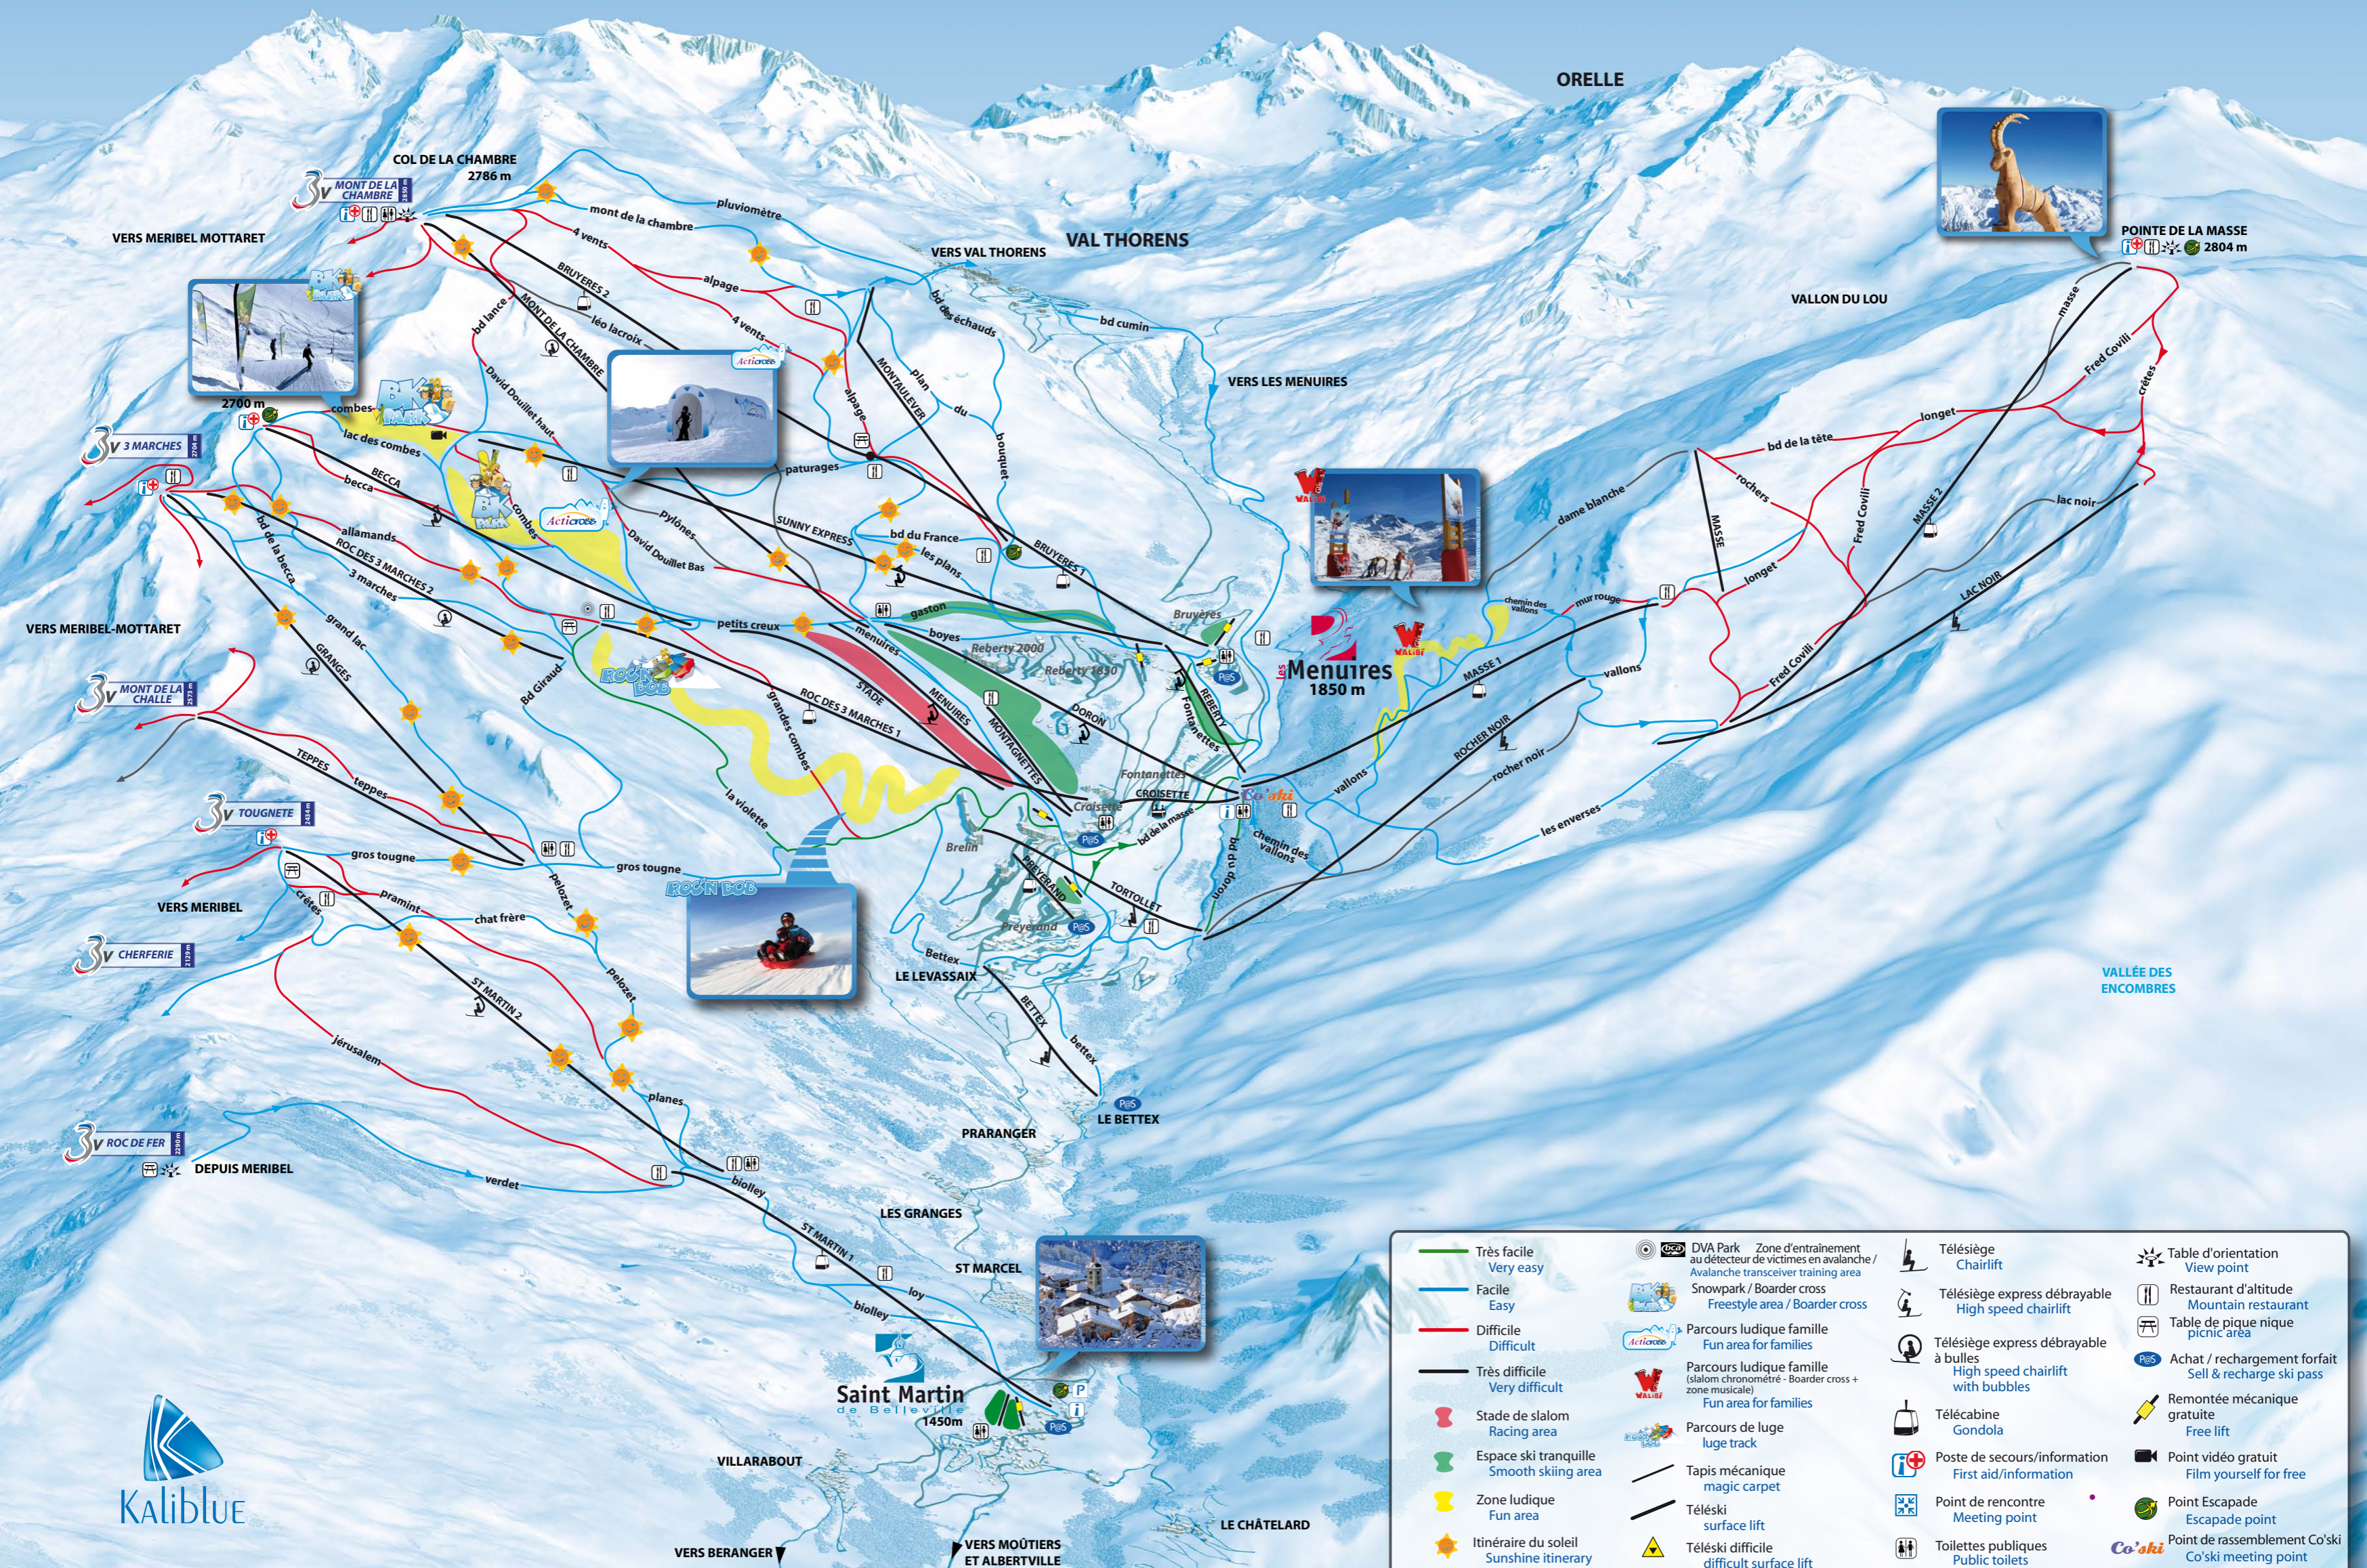

# DOMAINE SKIABLE LES MENUIRES - SAINT MARTIN

Les Menuires / Saint Martin Ski area

Très facile Very easy	DVA Park Zone d'entraînement au détecteur de victimes en avalanche / Avalanche transceiver training area	Télésiège Chairlift	Table d'orientation View point
Facile Easy	Snowpark / Boarder cross Freestyle area / Boarder cross	Télésiège express débrayable High speed chairlift	Restaurant d'altitude Mountain restaurant
Difficile Difficult	Parcours ludique famille Fun area for families	Télésiège express débrayable à bulles High speed chairlift with bubbles	Table de pique nique picnic area
Très difficile Very difficult	Parcours ludique famille (slalom chronométré - Boarder cross + zone musicale) Fun area for families	Télécabine Gondola	Achat / rechargement forfait Sell & recharge ski pass
Stade de slalom Racing area	Parcours de luge luge track	Poste de secours/information First aid/information	Remontée mécanique gratuite Free lift
Espace ski tranquille Smooth skiing area	Tapis mécanique magic carpet	Point de rencontre Meeting point	Point vidéo gratuit Film yourself for free
Zone ludique Fun area	Télési surface lift	Toilettes publiques Public toilets	Point Escapade Escapade point
Itinéraire du soleil Sunshine itinerary	Télési difficile difficult surface lift	Point de rassemblement Co'ski Co'ski meeting point	